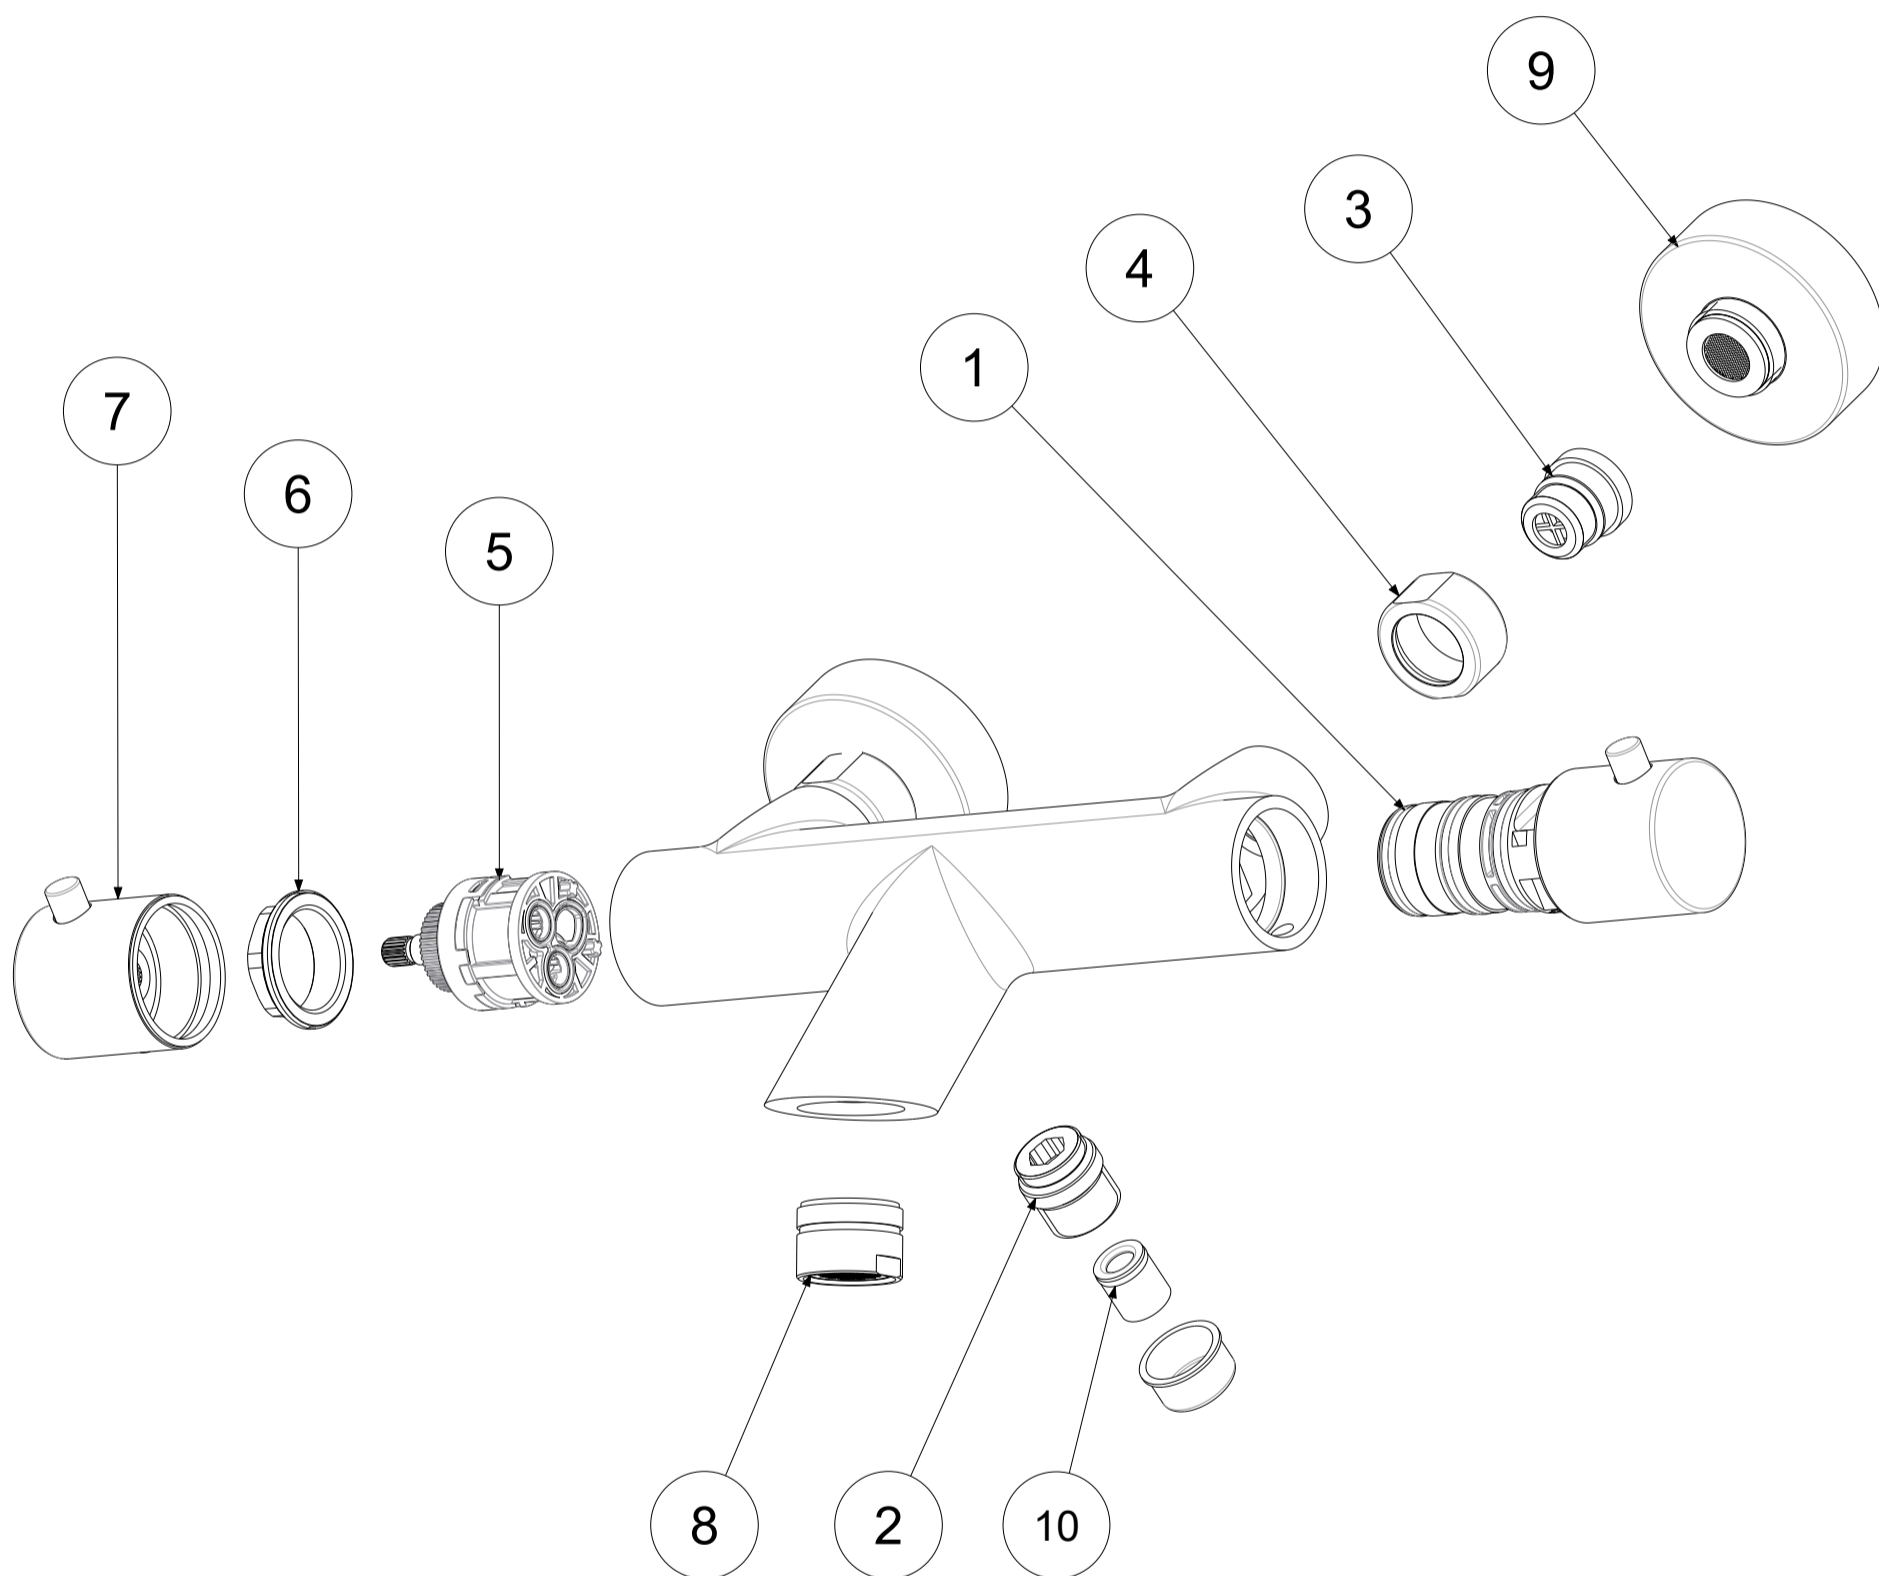

P Item	CODICE Code	DESCRIZIONE Designation
1	ZVIT097..	Cartuccia termostatica
2	ZRAC022..	Raccordo 1/2" con OR
3	ZSED029..	Sede per miscelatori termostatici con valvolina e anello
4	ZCAL023..	Calotta per miscelatori a parete
5	ZVIT028	Cartuccia deviatore
6	ZGHI003	Ghiera fermacartuccia
7	ZMAN139..	Maniglia per vitone ceramico
8	ZAER003..	Aeratore Ø28x1M
9	ZECC043..	Eccentrico con rosone per gruppi esterni
10	ZACC146	Valvolina antiritorno D.15 mod. normale Lungo

	APPROVATO: Approved:		A3	SCALA Scale	0,500	MATERIALE Material	VARI
	DISEGNATO: Design:	Gaboardi	24/05/2019	UNITA' Unit	mm	SERIE Range	Light
			DESCRIZIONE - Description: Misc.termostatico vasca senza duplex metal -- Thermostatic bath/shower mixer complete				
FOGLIO - Sheet:		Ricambi	CODICE - Part Number:		LIQ022CR		